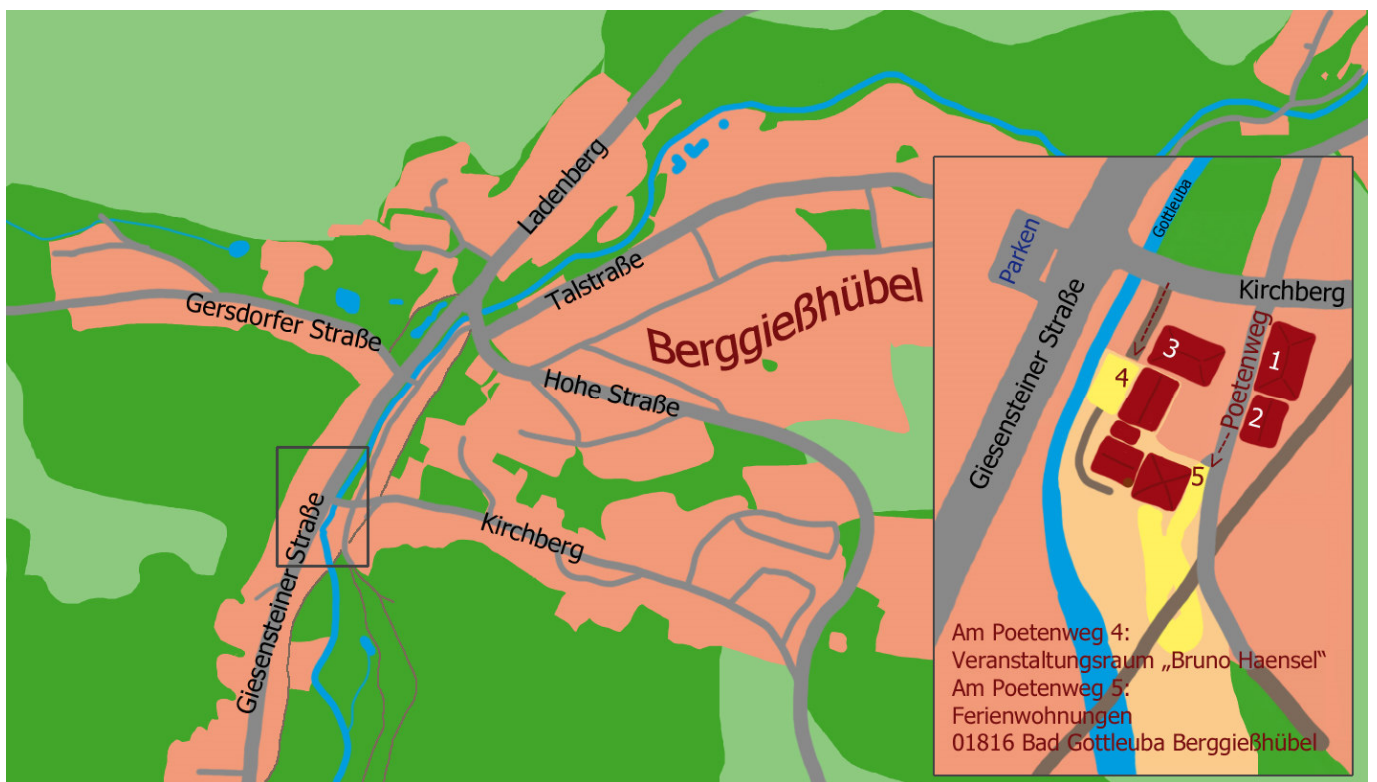

Mathias Dobrinski

Waffenschule Berlin

Mathias Dobrinski, Mahlsdorfer Straße 3 – 6, 12555 Berlin

Ihr Fachbetrieb im Verband Deutscher
Büchsenmacher und Waffenfachhändler e.V.

Anfahrt

Parken vor dem Veranstaltungsraum "Bruno Haensel" und über dessen Eingang Am Poetenweg 4
Zu Fuß / aus „Ferienwohnung am Poetenweg“ über Eingang Am Poetenweg 5

Ort: Berggießhübel

Am Poetenweg 4-5

01816 Bad Gottleuba-Berggießhübel

Anreise mit öffentlichen Verkehrsmitteln:

Sie fahren bis Hbf Dresden. Dort steigen Sie in die S-Bahn Richtung Schöna mit dem Endziel Pirna. Weiter fahren Sie mit dem Bus der OVPS bis Berggießhübel Kurhaus / Cafe Kühn. Bis zum Ziel sind es wenige Minuten zu Fuß.

Anreise mit dem PKW:

Von der A17 kommend aus Richtung

- Dresden, nehmen Sie die Abfahrt 7 Bahretal und fahren über Cotta nach Berggießhübel
- Prag CZ, nehmen Sie die Abfahrt 8 Bad Gottleuba und fahren über Hartmannsbach, Bad Gottleuba nach Berggießhübel